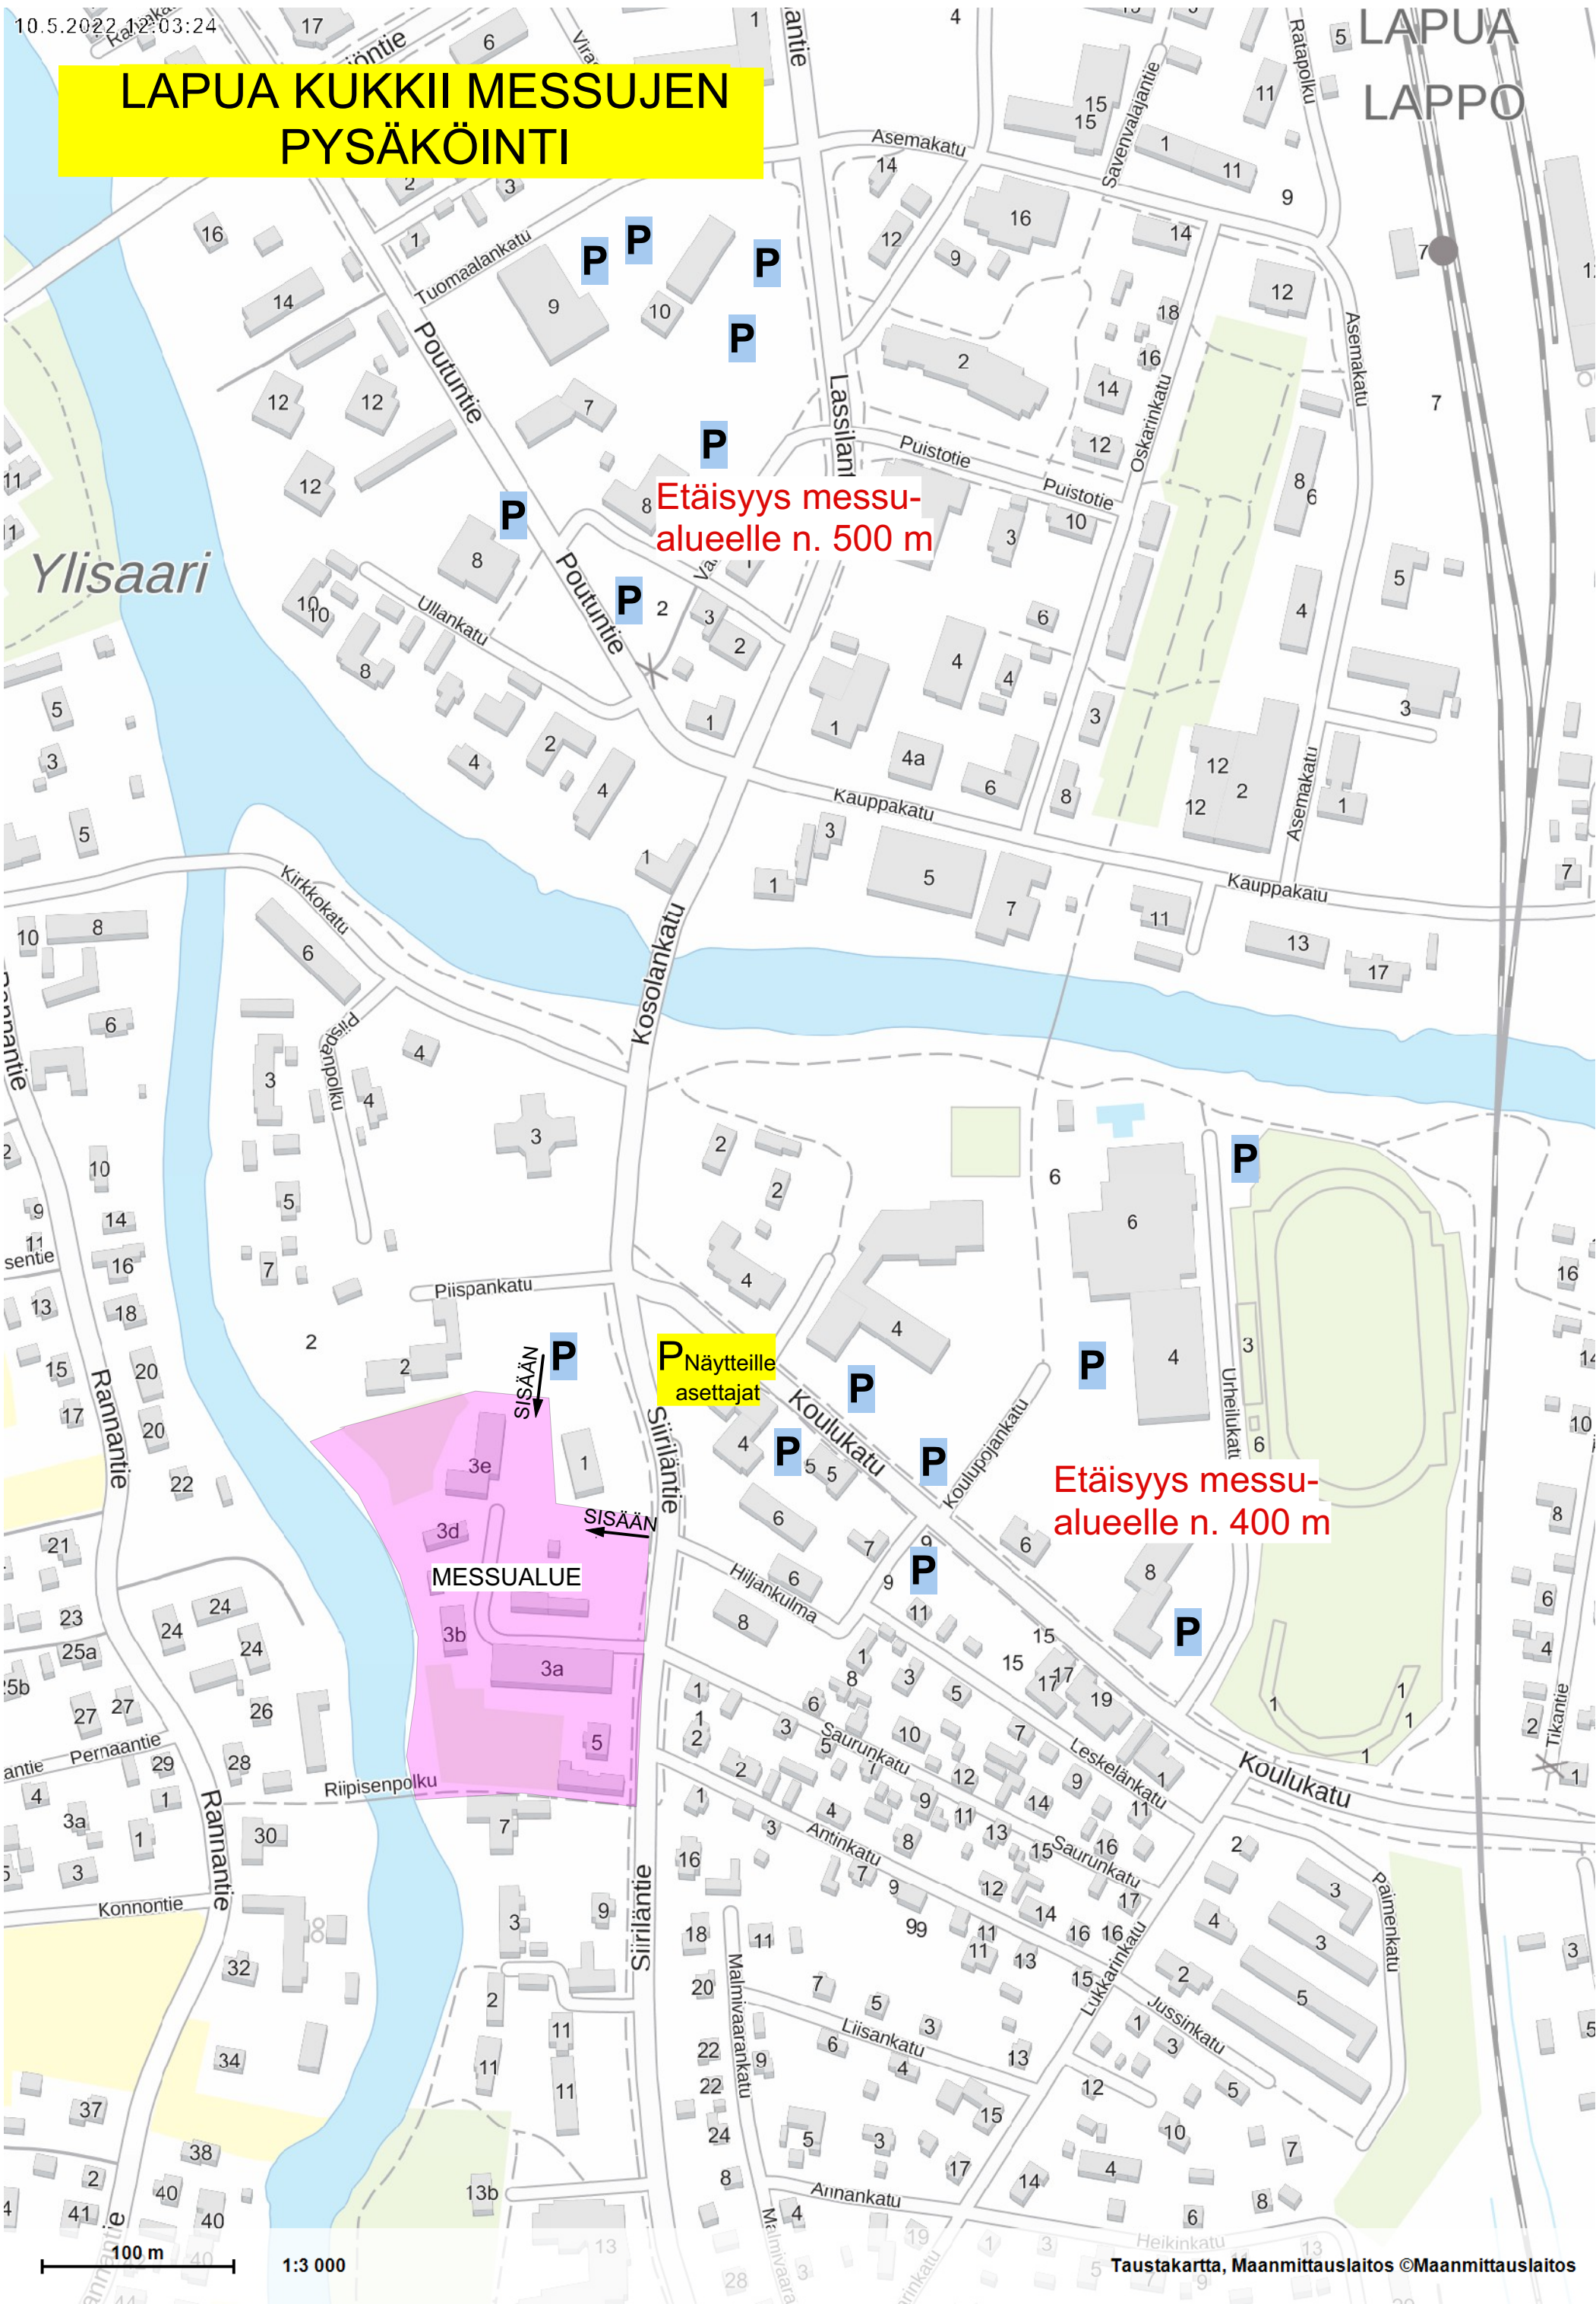

# LAPUA KUKKII MESSUJEN PYSÄKÖINTI

Etäisyys messu-  
alueelle n. 500 m

Etäisyys messu-  
alueelle n. 400 m

Näytteille  
asettajat

MESSUALUE

SISÄÄN

SISÄÄN

100 m