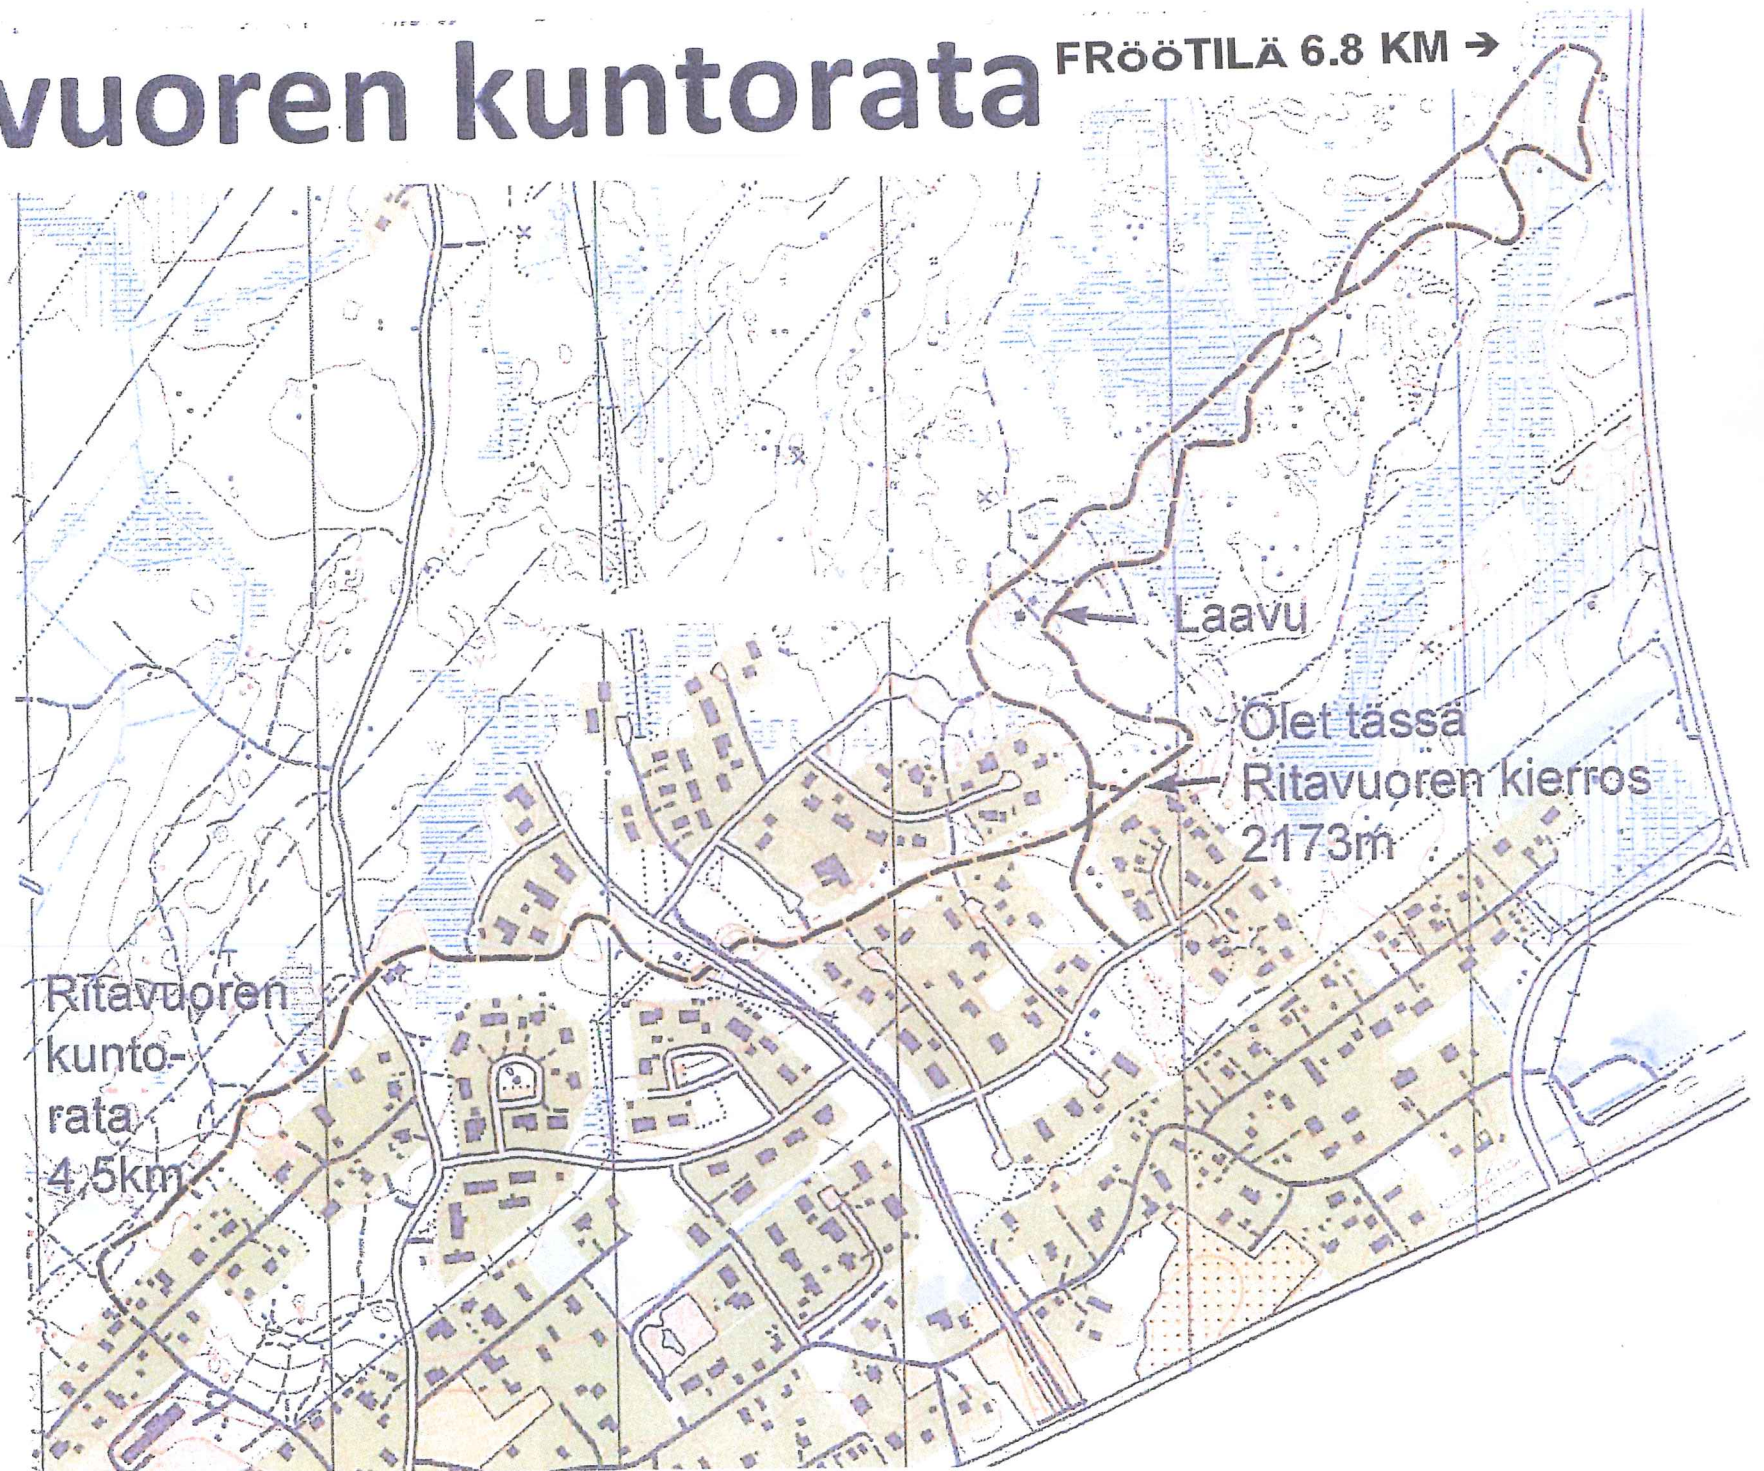

# Ritavuoren kuntorata

FRÖÖTILÄ 6.8 KM →

Ritavuoren  
kunto-  
rata  
4.5km

Laavu

Olet tässä  
Ritavuoren kierros  
2173m