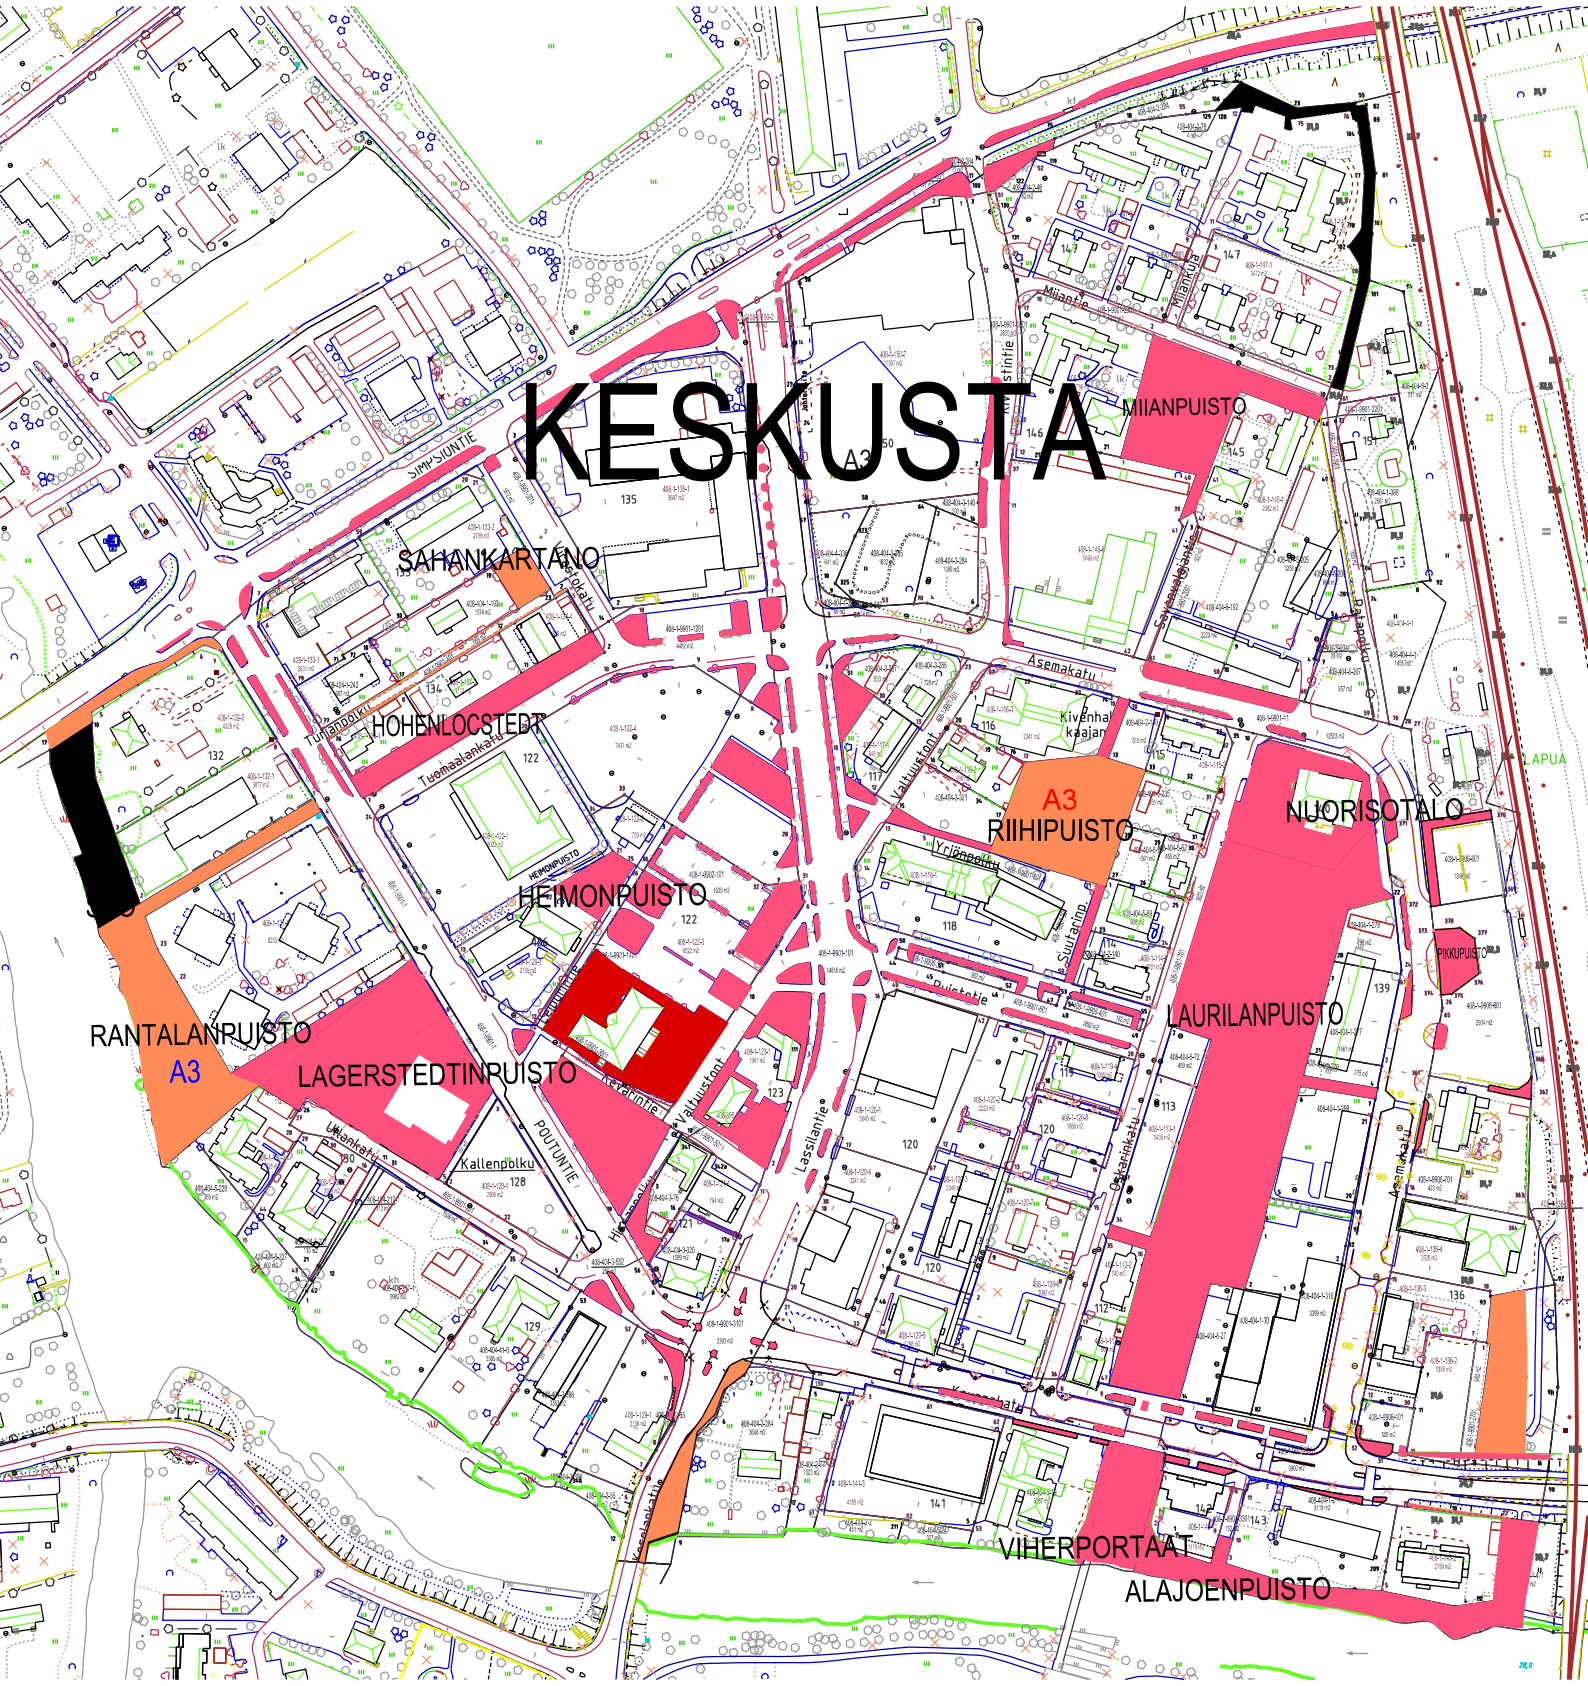

KESKUSTA

SAHANKARTANO

HOHENLOCSTEDT

HEIMONPUISTO

RANTALANPUISTO

LAJERSTEDTINPUISTO

A3
RIIHIPUISTO

NUORISOTALO

LAURILANPUISTO

VIHERPORTAAT

ALAJOENPUISTO

LAPUA