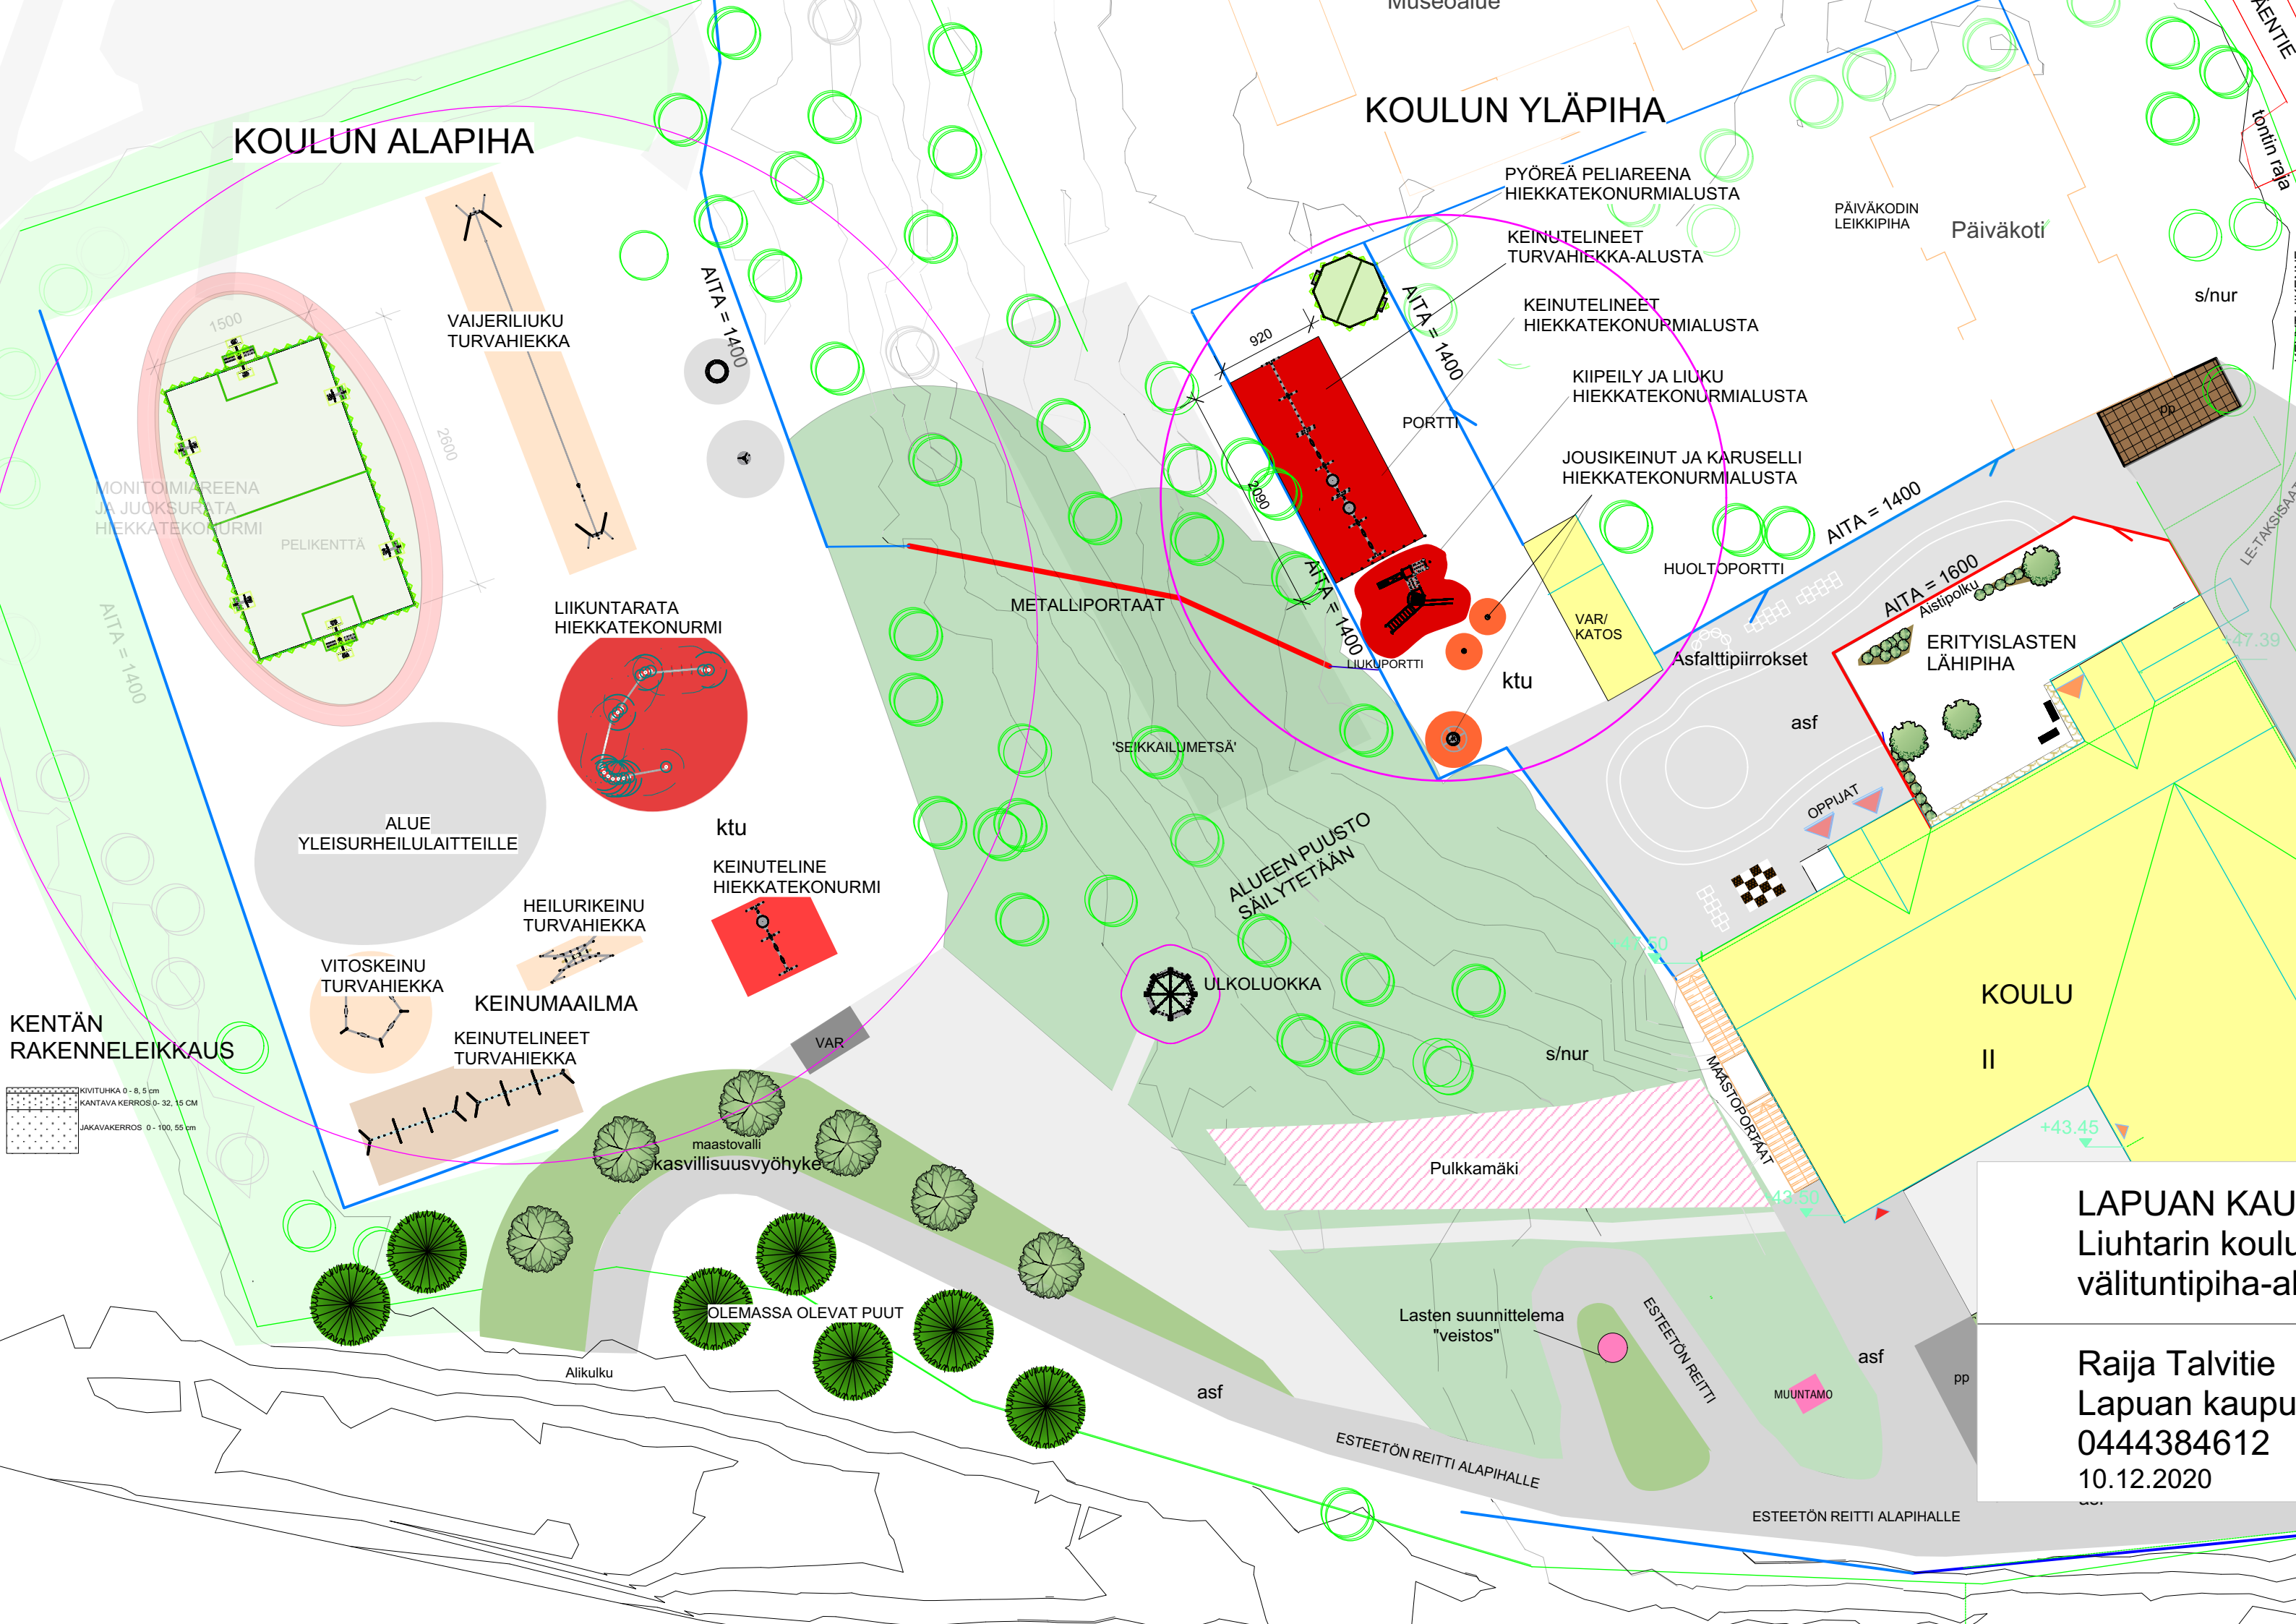

KOULUN ALAPIHA

KOULUN YLÄPIHA

LAPUAN KAUPUN
Liuhtarin koulu
välituntipiha-alue

Raija Talvitie
Lapuan kaupunki
0444384612
10.12.2020